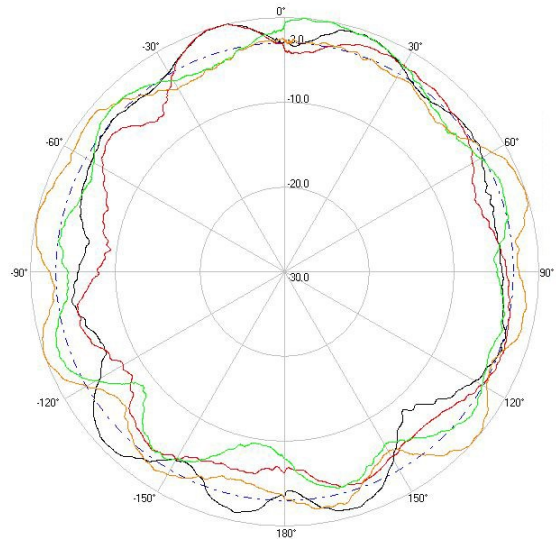

> Part Number: **ATS-OO-245-34-4NP-36**

> **2.45 GHZ**

> **5.5 GHZ**

H-Plane

H-Plane

V-Plane

V-Plane

### Radiation Pattern Legend

Lead 1: Black    Lead 2: Red    Lead 3: Orange    Lead 4: Green