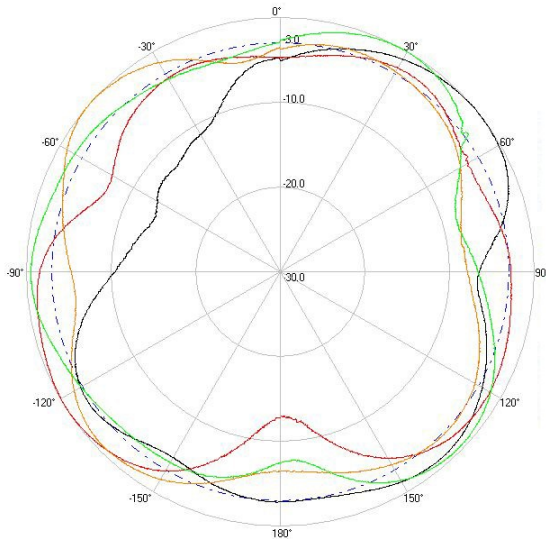

> Part Number: **ATS-OO-245-34-4NP-36**

> **2.45 GHZ**

> **5.5 GHZ**

H-Plane

H-Plane

V-Plane

V-Plane

### Radiation Pattern Legend

Lead 1: Black    Lead 2: Red    Lead 3: Orange    Lead 4: Green