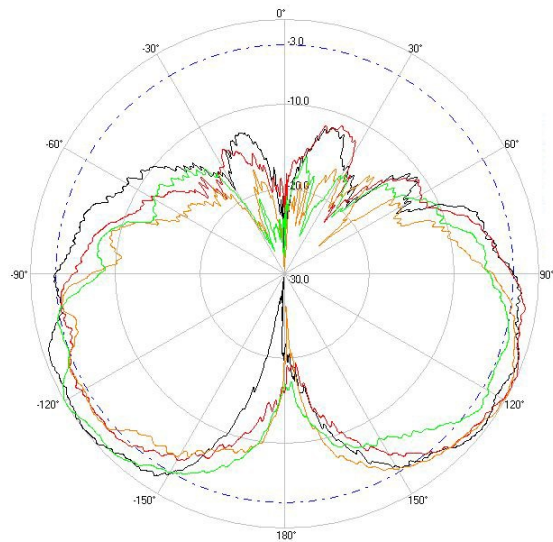

> Part Number: **ATS-OO-245-34-4NP-36**

> **2.45 GHZ**

> **5.5 GHZ**

H-Plane

H-Plane

V-Plane

V-Plane

### Radiation Pattern Legend

Lead 1: Black    Lead 2: Red    Lead 3: Orange    Lead 4: Green