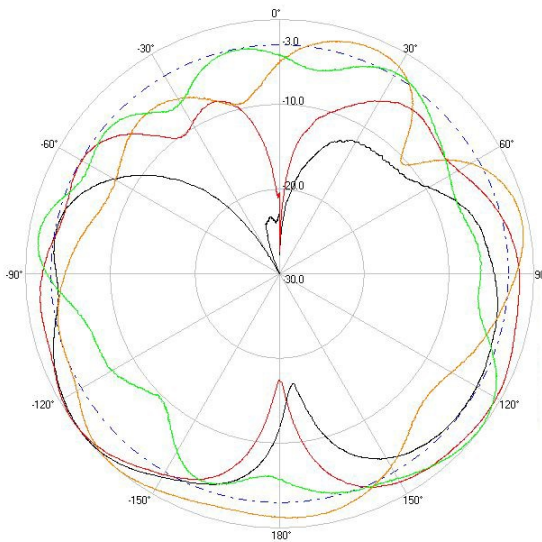

> Part Number: **ATS-OO-245-34-4NP-36**

> **2.45 GHZ**

> **5.5 GHZ**

H-Plane

H-Plane

V-Plane

V-Plane

### Radiation Pattern Legend

Lead 1: Black    Lead 2: Red    Lead 3: Orange    Lead 4: Green