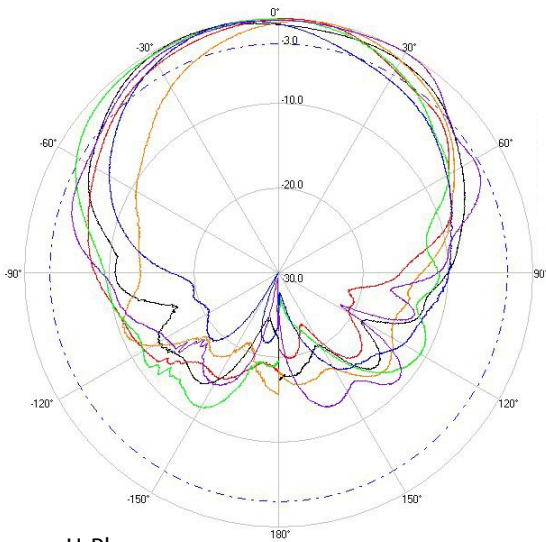

> Part Number: **ATS-OP-245-47-6RPTP-36**

> **2.45 GHZ**

> **5.5 GHZ**

H-Plane

H-Plane

V-Plane

V-Plane

### Radiation Pattern Legend

Lead 1: Black    Lead 2: Red    Lead 3: Orange    Lead 4: Green    Lead 5: Blue    Lead 6: Purple