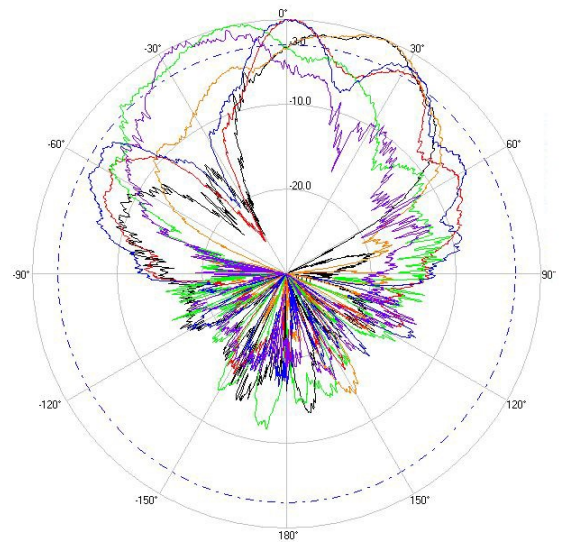

> Part Number: **ATS-OP-245-47-6RPTP-36**

> **2.45 GHZ**

> **5.5 GHZ**

H-Plane

H-Plane

V-Plane

V-Plane

### Radiation Pattern Legend

Lead 1: Black    Lead 2: Red    Lead 3: Orange    Lead 4: Green    Lead 5: Blue    Lead 6: Purple