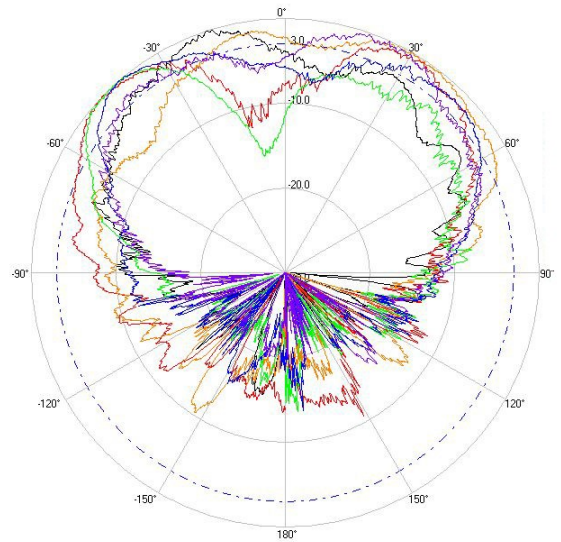

> Part Number: **ATS-OP-245-47-6RPTP-36**

> **2.45 GHZ**

> **5.5 GHZ**

H-Plane

H-Plane

V-Plane

V-Plane

### Radiation Pattern Legend

Lead 1: Black    Lead 2: Red    Lead 3: Orange    Lead 4: Green    Lead 5: Blue    Lead 6: Purple