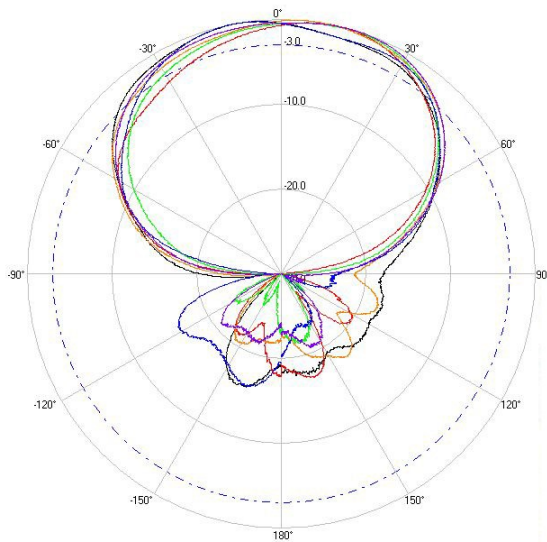

> Part Number: **ATS-OP-245-47-6RPTP-36**

> **2.45 GHZ**

> **5.5 GHZ**

H-Plane

H-Plane

V-Plane

V-Plane

### Radiation Pattern Legend

Lead 1: Black    Lead 2: Red    Lead 3: Orange    Lead 4: Green    Lead 5: Blue    Lead 6: Purple